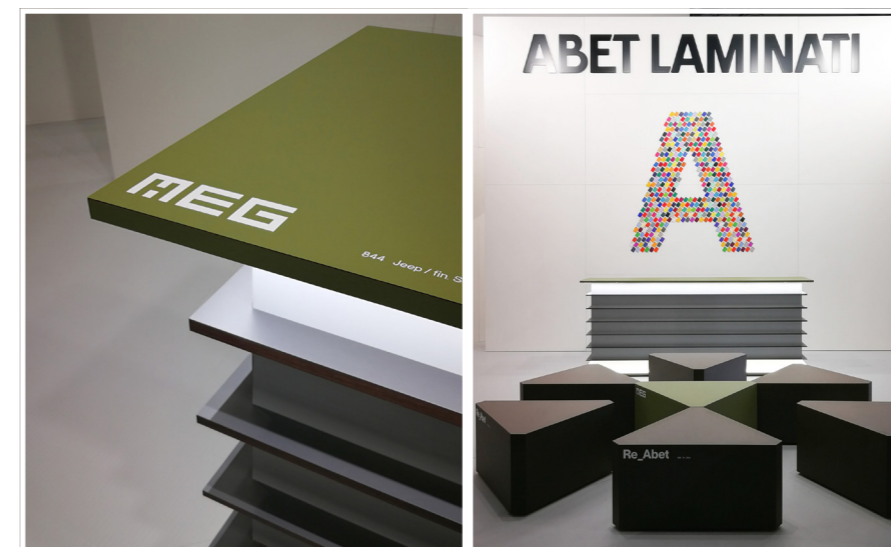

KOLEKCE WHIMSKY

Dekory z této kolekce jsou velmi pestré a zároveň prostoupené zvláštním smyslem pro proporce a geometrii. Vytváří kolem sebe dojem radostné vitality a zábavy. Šest dekorů (Vichy, Cabbage, Stripes, Tiles, Sprinkle, ZigZag) jsou v nabídce v různých barevných mutacích.