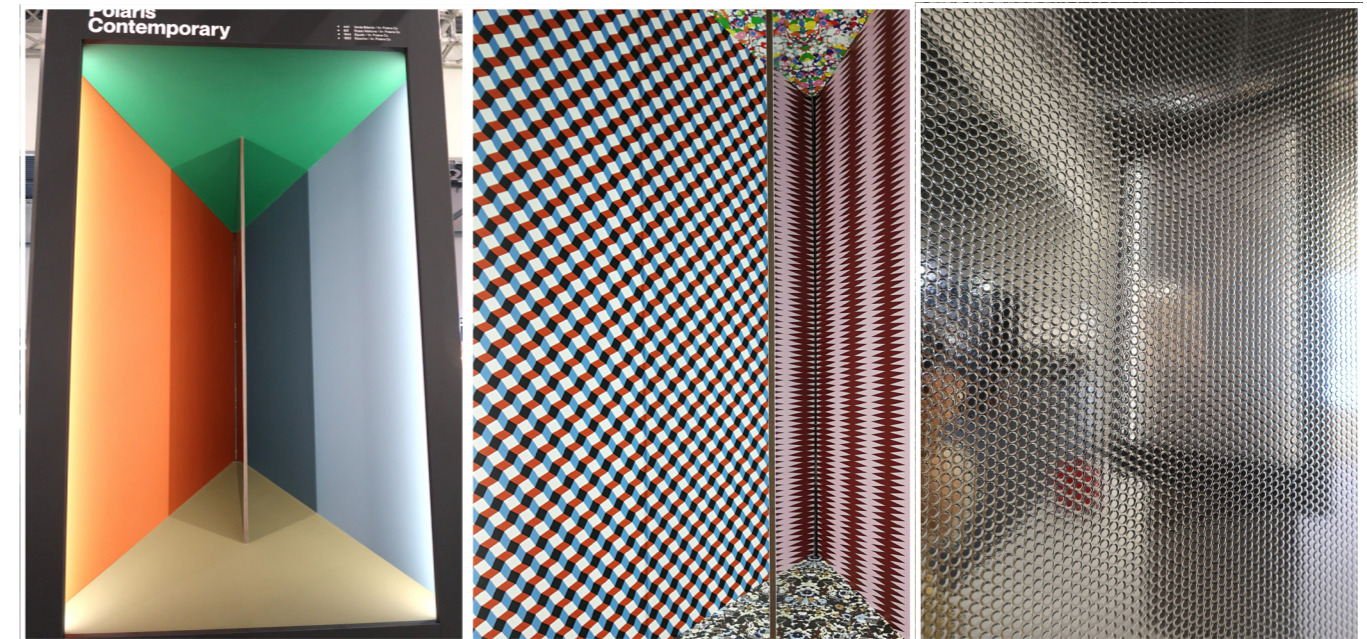

Po účasti na Milan Design Week se italský výrobce HPL laminátů účastnil také kolínského Interzumu. Expozici tentokrát navrhli design kurátoři společnosti Giulio Iacchetti a Matteo Ragni, na předchozím veletrhu před 4 lety to byla známá italská designérka Paola Navone.

### JAK TEDY EXPOZICE VYPADALA?

Jednalo se o rohový otevřený koncept s radiálním uspořádáním, kde byly veškeré použité lamináty vyrobeny výhradně ze **100% recyklovaného kraftového papíru**.

Vybrané dekory z různých kolekcí pak byly prezentovány ve 3D rámu a efektně nasvíceny LED diodami. Stěně nad recepcí dominovalo velké „A“ složené z více než 400 vzorků – všechny odsítny z **kolekce Colours**.

Na podlaze byl použit laminát z kolekce **Externa** v šedém odstínu 475 Grigio Perla. Jedná se o zajímavý materiál vhodný pro renovaci balkonů, schodišť, teras apod., který je vysoce odolný, nevyžaduje žádnou speciální údržbu a díky protiskluzové technologii je i bezpečný a příjemný na došlap. Část expozice byla tvořena laminátem **MEG-H**, jež je zvláště vhodný pro horizontální povrchové aplikace, jako jsou desky stolů, lavice a židle a to i v exteriéru.

V rámových systémech byly prezentovány dekory z kolekce **Legni** (dřevodekory) a **Rocks** (dekory kamene) a primárně **nová kolekce Polaris Contemporary** se svými 12 odstíny, které jsou zářivě barevné, hřejivé a sameťové na dotek, vysoce odolné proti poškrábání, teplu a jsou také odolné proti otiskům prstů. Za pozornost stály také lamináty s kovovým povrchem, kde byly k vidění nové povrchy „Magma“, „Pluriball“ a „Surflin“. Poslední zmíněnou kolekcí je Abet Digital. V panelu se objevila řada „Whimsky“ od módního návrháře Arthura Arbessera, která byla zařazena do nabídky v loňském roce při příležitosti Milan design weeku.